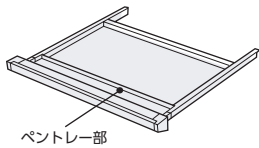

50Xシリーズ/引出し収納例(袖デスク)

■50X袖デスク/引出し収納例

*表示寸法(W×D×H)は、引出し有効内寸法であり、Hは引出しの深さではありません。

50X	H720	●50XH センター引出し AA袖 A袖	A(上段引出し) 320×432×76 付属品/パントリー×1 パントリー A-11(50X・50S) A-10(50C)	B(上段引出し) 320×432×56 付属品/パントリー×1 パントリー A-11(50X・50S) A-10(50C)	C(上段引出し) 320×432×88 付属品/パントリー×1 パントリー A-11(50X・50S) A-10(50C)	D1(中段引出し) D1:320×432×203 D2:320×432×235 付属品/仕切板×1 CD・DVD	D2(中段引出し)
		50X(ダブルサスペンションレール)					
50X	H700	●50XL センター引出し AA袖 A袖 B袖	E1(A袖) 320×557×271(D800・700) 付属品/仕切板×1 A4ファイルボックス 仕切板 B-10 *A4ファイルボックス(D100) 5個収納	F1(B袖) 320×557×303(D800・700) 付属品/仕切板×1 A4ファイルボックス 仕切板 B-10 *A4ファイルボックス(D100) 5個収納	B4ファイルボックス 仕切板 B-10 *B4ファイルボックス(D100) 3個収納		
		●50XL センター引出し AA袖 A袖 B袖	E3(ロング引出し:A袖) 320×630×271 付属品/仕切板×1 A4ファイルボックス 仕切板 B-10 *A4ファイルボックス(D100)6個収納	A4ハンギングホルダー A4ハンギングフレーム A4-HFVN	A4ハンギングホルダー A4ハンギングフレーム A4-HFLN		

- クリエイティブスペース
- ワークステーション
- **デスク**
- OAテーブルラック
- ハイグレードチェア
- オフィスチェア
- ローテーションスクリーン
- 会議・ミーティングテーブル
- 会議・ミーティングチェア
- 会議・研修室器具/備品
- ホワイトボード・掲示板
- ラウンジ・リフレッシュ家具
- システム収納家具・スライド書架
- 収納家具・整理用品
- ロッカー・シューズボックス
- 耐火金庫
- 役員用家具
- 応接用家具
- ロビーチェア・ベンチ
- カウンター
- オフィスアクセサリ
- 屋外用家具・備品
- ベッド・レセプション家具
- 間仕切り内装材
- 工場・物流用家具
- 高齢者・医療施設用家具
- 学校・図書館用家具
- 店舗用家具
- 官庁仕様家具/防災用品

センター引出し